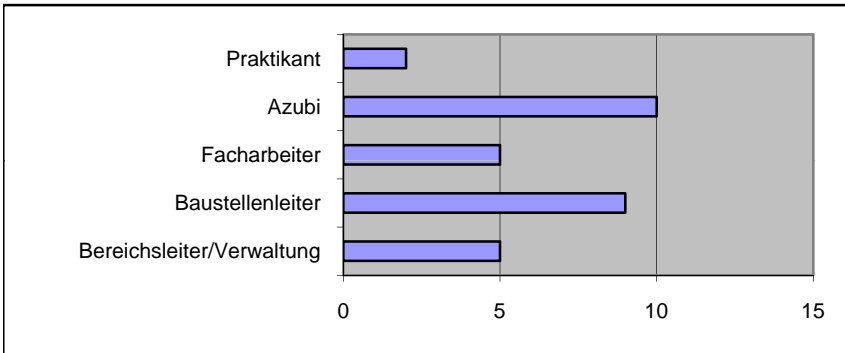

ausgegebene Fragebögen: 32
 zurückgebene Fragebögen: 32
 Rücklauf-Quote: 100%

Welche Aufgabe hast Du bei Baum und Garten?

Frage 1

Antworten: 31
 Enthaltungen: 1
 Beantwortung von: 97%

Wie beurteilst Du das Betriebsklima bei Baum und Garten insgesamt?