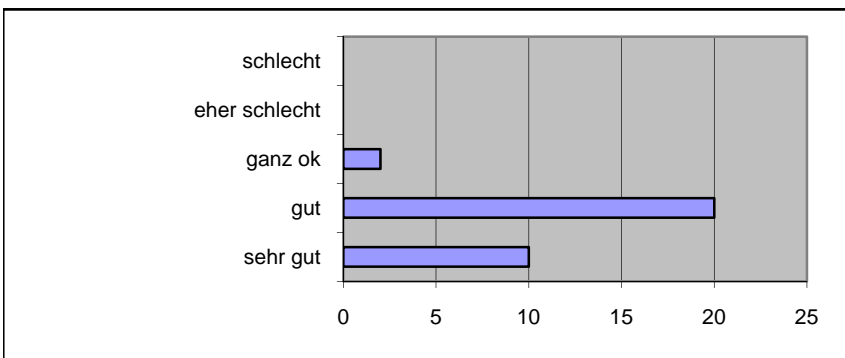

ausgegebene Fragebögen: 32
 zurückgebene Fragebögen: 32
 Rücklauf-Quote: 100%

Welche Aufgabe hast Du bei Baum und Garten?

Frage 1

Antworten: 31
 Enthaltungen: 1
 Beantwortung von: 97%

Wie beurteilst Du das Betriebsklima bei Baum und Garten insgesamt?

Frage 2

Antworten: 32
 Enthaltungen: 0
 Beantwortung von: 100%

Wie empfindest Du das Verhältnis zu Deinen Vorgesetzten?

Frage 3

Antworten: 32
 Enthaltungen: 0
 Beantwortung von: 100%

Wie empfindest Du das Verhältnis zu den Kollegen insgesamt?