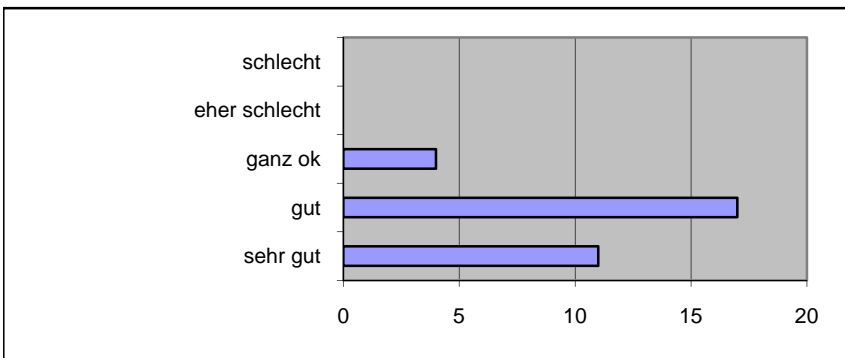

ausgegebene Fragebögen: 32
 zurückgebene Fragebögen: 32
 Rücklauf-Quote: 100%

Welche Aufgabe hast Du bei Baum und Garten?

Frage 1

Antworten: 31
 Enthaltungen: 1
 Beantwortung von: 97%

Wie beurteilst Du das Betriebsklima bei Baum und Garten insgesamt?

Frage 2

Antworten: 32
 Enthaltungen: 0
 Beantwortung von: 100%

Wie empfindest Du das Verhältnis zu Deinen Vorgesetzten?

Frage 3

Antworten: 32
 Enthaltungen: 0
 Beantwortung von: 100%

Wie empfindest Du das Verhältnis zu den Kollegen insgesamt?